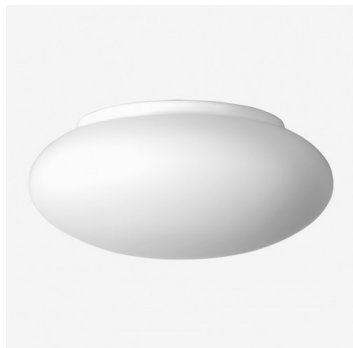

DAPHNE S24.L4.D350.Y

Typ: stropní a nástěnné svítidlo

Stínítko: bílé ručně foukané trojvrstvé sklo opál mat

Těleso svítidla: ocelový plech bíle lakovaný

W	K	Světelný tok modulu lm	Světelný tok svítidla lm	A	B	C	D	DALI 2	☺	☺	☺	☺	☺	☺
10,7	4000	1738	1324	350	150	20	240	M	O*	-	Q*	-	-	2600

Lucis S24.L4.D350 DAPHNE LED / LDC (Polar)

Napětí: 230V

IK kód: IK01

Předřadník: Driver

CRI: >90

Životnost LED: L80/F10 50000 hodin

Watt: 10,7 W

Teplota chromatičnosti: 4000 K

Světelný tok modulu: 1738 lm

Světelný tok svítidla: 1324 lm

A: 350 mm

B: 150 mm

C: 20 mm

D: 240 mm

Dali 2: Dostupné

Pohybový senzor: Dostupné na poptávku

Nouzový modul: Nedostupné

Bluetooth ovládání: Dostupné na poptávku

Track systém: Nedostupné

Zavěšení do sádkartonu: Nedostupné

Hmotnost: 2600 g

Luminaire: Lucis S24.L4.D350 DAPHNE LED
Lamps: 1 x LED G6