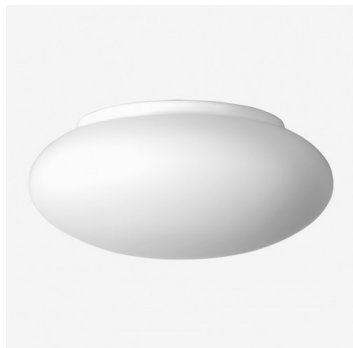

DAPHNE S24.L4.D350.Y

**Typ:** Decken- und Wandleuchte

**Lampenschirm:** weißes, mundgeblasenes, dreischichtiges Opalglas seidenmatt

**Leuchte:** weiß lackiertes Stahlblech

W	K	Module luminous flux lm	Luminaire luminous flux lm	A	B	C	D	DALI 2	IK01	IK02	Bluetooth	Dimmer	Weight
10,7	4000	1738	1324	350	150	20	240	M	O*	-	Q*	-	2600

Lucis S24.L4.D350 DAPHNE LED / LDC (Polar)

**Spannung:** 230V

**IK Code:** IK01

**Vorschalgerät:** Driver

**CRI:** >90

**LED-Lebensdauer:** L80/F10 50000 Stunden

**Watt:** 10,7 W

**Farbtemperatur:** 4000 K

**Module luminous flux:** 1738 lm

**Luminaire luminous flux:** 1324 lm

**A:** 350 mm

**B:** 150 mm

**C:** 20 mm

**D:** 240 mm

**Dali 2:** Verfügbar

**Bewegungsmelder:** Verfügbar auf Anfrage