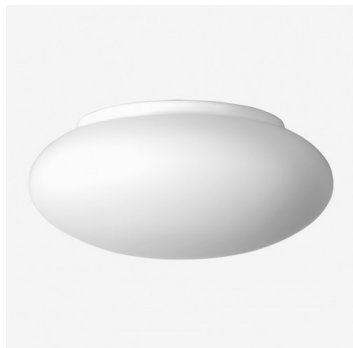

DAPHNE S24.L4.D350.Y

**Type:** luminaire de plafond et mural

**Abat-jour:** verre blanc, soufflé de manière artisanale, à trois couches, satin opale mat

**Luminaire:** tôle en acier peint en blanc

W	K	Module luminous flux lm	Luminaire luminous flux lm	A	B	C	D	DALI 2	IK 01	IK 08	Bluetooth	Emergency	Weight
10,7	4000	1738	1324	350	150	20	240	M	O*	-	Q*	-	2600

Lucis S24.L4.D350 DAPHNE LED / LDC (Polar)

**Tension:** 230V

**IK code:** IK01

**Ballaste:** Driver

**CRI:** >90

**La vie de LED:** L80/F10 50000 heures

**Watt:** 10,7 W

**Température Couleur:** 4000 K

**Module luminous flux:** 1738 lm

**Luminaire luminous flux:** 1324 lm

**A:** 350 mm

**B:** 150 mm

**C:** 20 mm

**D:** 240 mm

**Dali 2:** Disponible

**Capteur de mouvement:** Disponible sur demande