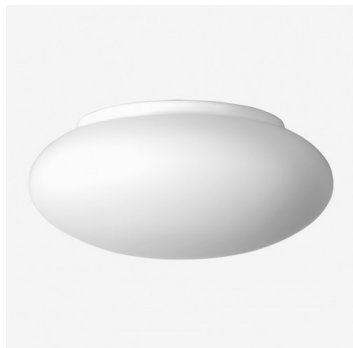

DAPHNE S34.L5.D450.Y

Typ: stropní a nástěnné svítidlo

Stínítko: bílé ručně foukané trojvrstvé sklo opál mat

Těleso svítidla: ocelový plech bíle lakovaný

W	K	Světelný tok modulu lm	Světelný tok svítidla lm	A	B	C	D	DALI 2	☒	☒	☒	☒	☒	☒
21,3	3000	3216	2377	450	180	20	340	M	O*	P*	Q*	-	-	4500

Lucis S34.L5.D450 DAPHNE LED / LDC (Polar)

Napětí: 230V

IK kód: IK01

Předřadník: Driver

CRI: >90

Životnost LED: L80/F10 50000 hodin

Watt: 21,3 W

Teplota chromatičnosti: 3000 K

Světelný tok modulu: 3216 lm

Světelný tok svítidla: 2377 lm

A: 450 mm

B: 180 mm

C: 20 mm

D: 340 mm

Dali 2: Dostupné

Pohybový senzor: Dostupné na poptávku

Nouzový modul: Dostupné na poptávku

Bluetooth ovládání: Dostupné na poptávku

Track systém: Nedostupné

Zavěšení do sádkartonu: Nedostupné

Hmotnost: 4500 g

Luminaire: Lucis S34.L5.D450 DAPHNE LED
Lamps: 1 x LED G6