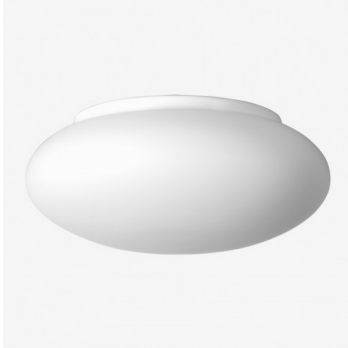

DAPHNE S34.L5.D450.Y

Typ: Decken- und Wandleuchte

Lampenschirm: weißes, mundgeblasenes, dreischichtiges Opalglas seidenmatt

Leuchte: weiß lackiertes Stahlblech

W	K	Module luminous flux lm	Luminaire luminous flux lm	A	B	C	D	DALI 2	IK01	IP20	Bluetooth	Notlicht	Track-System	Sádrokarton	Gewicht
21,3	3000	3216	2377	450	180	20	340	M	O*	P*	Q*	-	-	-	4500

Lucis S34.L5.D450 DAPHNE LED / LDC (Polar)

Spannung: 230V

IK Code: IK01

Vorschalgerät: Driver

CRI: >90

LED-Lebensdauer: L80/F10 50000 Stunden

Watt: 21,3 W

Farbtemperatur: 3000 K

Module luminous flux: 3216 lm

Luminaire luminous flux: 2377 lm

A: 450 mm

B: 180 mm

C: 20 mm

D: 340 mm

Dali 2: Verfügbar

Bewegungsmelder: Verfügbar auf Anfrage