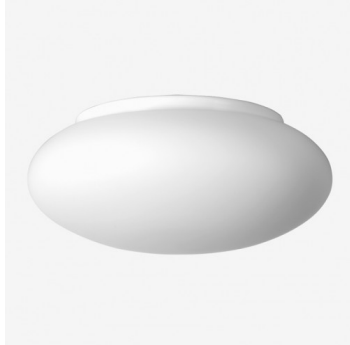

DAPHNE S34.L5.D450.Y

Type: luminaire de plafond et mural

Abat-jour: verre blanc, soufflé de manière artisanale, à trois couches, satin opale mat

Luminaire: tôle en acier peint en blanc

W	K	Module luminous flux lm	Luminaire luminous flux lm	A	B	C	D	DALI 2	☺	☺	☺	☺	☺	☺
21,3	3000	3216	2377	450	180	20	340	M	O*	P*	Q*	-	-	4500

Lucis S34.L5.D450 DAPHNE LED / LDC (Polar)

Tension: 230V

IK code: IK01

Ballaste: Driver

CRI: >90

La vie de LED: L80/F10 50000 heures

Watt: 21,3 W

Température Couleur: 3000 K

Module luminous flux: 3216 lm

Luminaire luminous flux: 2377 lm

A: 450 mm

B: 180 mm

C: 20 mm

D: 340 mm

Dali 2: Disponible

Capteur de mouvement: Disponible sur demande