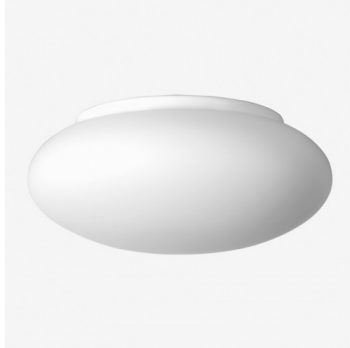

DAPHNE S34.L6.D450.Y

Type: luminaire de plafond et mural

Abat-jour: verre blanc, soufflé de manière artisanale, à trois couches, satin opale mat

Luminaire: tôle en acier peint en blanc

W	K	Module luminous flux lm	Luminaire luminous flux lm	A	B	C	D	DALI 2	☺	☺	☺	☺	☺	☺
21,3	4000	3476	2594	450	180	20	340	M	O*	P*	Q*	-	-	4500

Lucis S34.L6.D450 DAPHNE LED / LDC (Polar)

Tension: 230V

IK code: IK01

Ballaste: Driver

CRI: >90

La vie de LED: L80/F10 50000 heures

Watt: 21,3 W

Température Couleur: 4000 K

Module luminous flux: 3476 lm

Luminaire luminous flux: 2594 lm

A: 450 mm

B: 180 mm

C: 20 mm

D: 340 mm

Dali 2: Disponible

Capteur de mouvement: Disponible sur demande