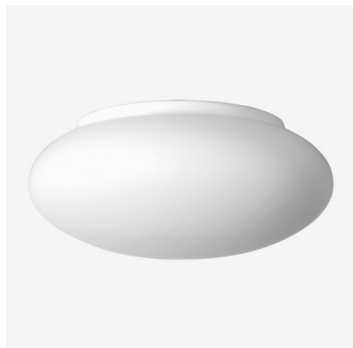

DAPHNE S43.L6.D550.Y

**Typ:** Decken- und Wandleuchte

**Lampenschirm:** weißes, mundgeblasenes, dreischichtiges Opalglas seidenmatt

**Leuchte:** weiß lackiertes Stahlblech

W	K	Module luminous flux lm	Luminaire luminous flux lm	A	B	C	D	DALI 2	IK01	IP20	Bluetooth	Notlicht	Track-System	Sádrokarton	Gewicht
26,7	4000	4345	3142	550	205	20	430	M	O*	P*	Q*	-	-	-	6500

Lucis S43.L6.D550 DAPHNE LED / LDC (Polar)

**Spannung:** 230V

**IK Code:** IK01

**Vorschalgerät:** Driver

**CRI:** >90

**LED-Lebensdauer:** L80/F10 50000 Stunden

**Watt:** 26,7 W

**Farbtemperatur:** 4000 K

**Module luminous flux:** 4345 lm

**Luminaire luminous flux:** 3142 lm

**A:** 550 mm

**B:** 205 mm

**C:** 20 mm

**D:** 430 mm

**Dali 2:** Verfügbar

**Bewegungsmelder:** Verfügbar auf Anfrage