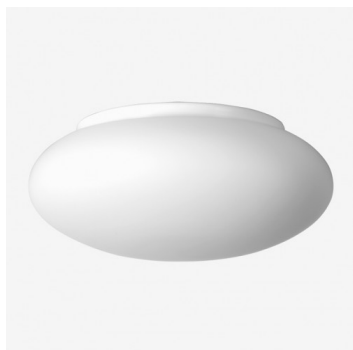

DAPHNE S43.L6.D550.Y

Type: luminaire de plafond et mural

Abat-jour: verre blanc, soufflé de manière artisanale, à trois couches, satin opale mat

Luminaire: tôle en acier peint en blanc

W	K	Module luminous flux lm	Luminaire luminous flux lm	A	B	C	D	DALI 2	☺	☺	☺	☺	☺	☺
26,7	4000	4345	3142	550	205	20	430	M	O*	P*	Q*	-	-	6500

Lucis S43.L6.D550 DAPHNE LED / LDC (Polar)

Tension: 230V

IK code: IK01

Ballaste: Driver

CRI: >90

La vie de LED: L80/F10 50000 heures

Watt: 26,7 W

Température Couleur: 4000 K

Module luminous flux: 4345 lm

Luminaire luminous flux: 3142 lm

A: 550 mm

B: 205 mm

C: 20 mm

D: 430 mm

Dali 2: Disponible

Capteur de mouvement: Disponible sur demande