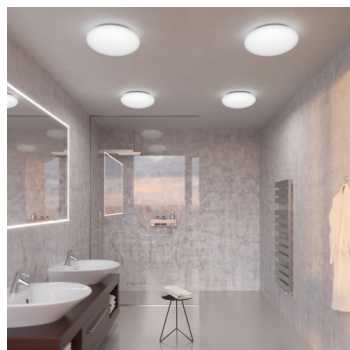

DAPHNE IP44 PS13.L6.D550.Y

Typ: stropní a nástěnné svítidlo

Stínítko: bílé ručně foukané trojvrstvé sklo opál mat

Těleso svítidla: ocelový plech bíle lakovaný

W	K	Světelný tok modulu lm	Světelný tok svítidla lm	A	B	C	D	DALI 2	IK01	IK08	Bluetooth	Track	Weight	
26,7	4000	4345	3142	550	200	13	450	M	O*	P*	Q*	-	-	7800