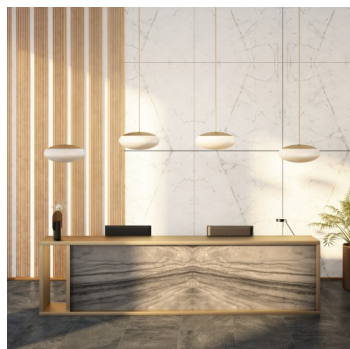

DAPHNE ZT ZT.L5.D450.XY

**Typ:** závěsné svítidlo

**Stínítko:** bílé ručně fukané trojvrstvé sklo opál mat

**Závěs:** ocelový tyčový, bíle lakovaný RAL 9003 (.31), chromovaný (.80), mosazný (.84), RAL chrom (.77) nebo RAL Argento dorato (.70)