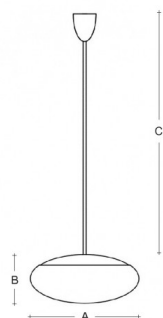

DAPHNE ZT ZT.L5.D450.XY

**Typ:** závěsné svítidlo

**Stínítko:** bílé ručně fukané trojvrstvé sklo opál mat

**Závěs:** ocelový tyčový, bíle lakovaný RAL 9003 (.31), chromovaný (.80), mosazný (.84), RAL chrom (.77) nebo RAL Argento dorato (.70)

W	K	Světelný tok modulu lm	Světelný tok svítidla lm	A	B	C	DALI 2	IK10	IK15	Bluetooth	Track	Weight	
21,3	3000	3216	2377	450	200	1000	M	-	P*	Q*	R*	-	5400

Lucis ZT.L5.D450.X DAPHNE LED / LDC (Polar)

**Napětí:** 230V

**A:** 450 mm

**B:** 200 mm

**C:** 1000 mm

**Dali 2:** Dostupné

**Pohybový senzor:** Nedostupné

**Nouzový modul:** Dostupné na poptávku

**Bluetooth ovládání:** Dostupné na poptávku

**Track systém:** Dostupné na poptávku