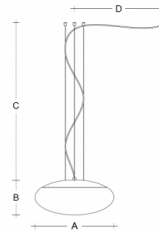

DAPHNE ZL ZL3.L3.D551.31Y

Typ: závěsné svítidlo

Stínítko: bílé ručně foukané trojvrstvé sklo opál mat

Kovové části: ocelový plech lakovaný RAL 9003 (.31), RAL chrom (.77)

Závěs: lankový s bílým kabelem

W	K	Světelný tok modulu lm	Světelný tok svítidla lm	A	B	C	D	DALI 2	IK10	IK11	Bluetooth	Track systém	Osoba	
26,7	3000	4020	2893	550	245	2000	max. 1000	M	-	P*	Q*	-	-	7700

Světelný tok modulu: 4020 lm

Světelný tok svítidla: 2893 lm

A: 550 mm

B: 245 mm

C: 2000 mm

D: max. 1000 mm

Dali 2: Dostupné

Pohybový senzor: Nedostupné