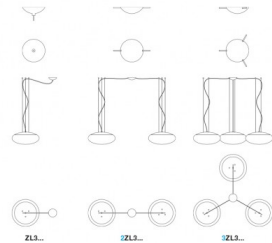

DAPHNE ZL ZL3.L3.D551.31Y

Typ: závěsné svítidlo

Stínítko: bílé ručně foukané trojvrstvé sklo opál mat

Kovové části: ocelový plech lakovaný RAL 9003 (.31), RAL chrom (.77)

Závěs: lankový s bílým kabelem

W	K	Světelný tok modulu lm	Světelný tok svítidla lm	A	B	C	D	DALI 2	IK10	IK11	Bluetooth	Track systém	Osoba	
26,7	3000	4020	2893	550	245	2000	max. 1000	M	-	P*	Q*	-	-	7700

Světelný tok modulu: 4020 lm

Světelný tok svítidla: 2893 lm

A: 550 mm

B: 245 mm

C: 2000 mm

D: max. 1000 mm

Dali 2: Dostupné

Pohybový senzor: Nedostupné