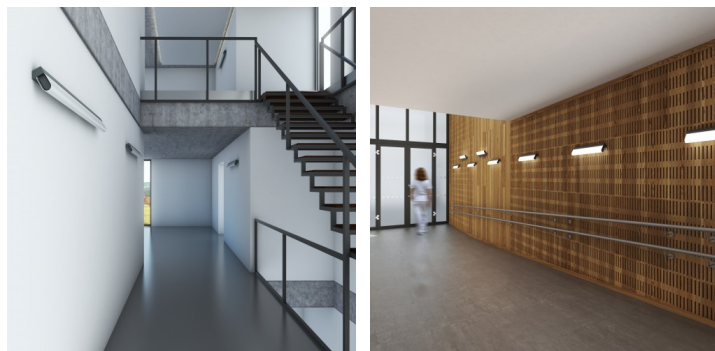

AULA AU3.L2.350.X

Type: luminaire mural

Abat-jour: verre acrylique

Luminaire: tôle d'acier revêtue RAL 9016 (.41), RAL 7012 (.47), RAL Argento dorato (.70), RAL Copper (.72), RAL Bronze (.73), RAL Brass (.74)