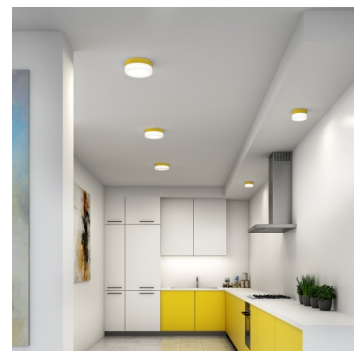

NOMIA BS14.K2.N14.XY

Typ: Decken- und Wandleuchte

Lampenschirm: weißes, mundgeblasenes, dreischichtiges Opalglas seidenmatt

Leuchte: Aluminium lackiert – RAL weiss 9003 (.31), RAL schwarz 7021 (.33), RAL gelb 1018 (.35), RAL Argento dorato (.70) oder RAL Gold (.71)