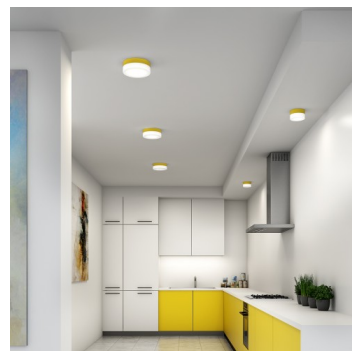

NOMIA BS24.K1.N24.XY

**Typ:** Decken- und Wandleuchte

**Lampenschirm:** weißes, mundgeblasenes, dreischichtiges Opalglas seidenmatt

**Leuchte:** Aluminium lackiert – RAL weiss 9003 (.31), RAL schwarz 7021 (.33), RAL gelb 1018 (.35), RAL Argento dorato (.70) oder RAL Gold (.71)