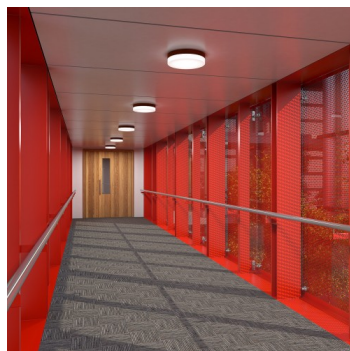

NOMIA BS24.K1.N24.XY

**Typ:** Decken- und Wandleuchte

**Lampenschirm:** weißes, mundgeblasenes, dreischichtiges Opalglas seidenmatt

**Leuchte:** Aluminium lackiert – RAL weiss 9003 (.31), RAL schwarz 7021 (.33), RAL gelb 1018 (.35), RAL Argento dorato (.70) oder RAL Gold (.71)