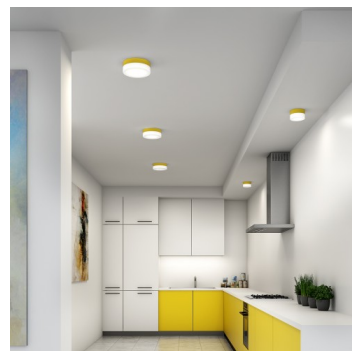

NOMIA BS24.K3.N24.XY

Typ: stropní a nástěnné svítidlo

Stínítko: bílé ručně foukané trojvrstvé sklo opál mat

Těleso svítidla: lakovaný hliník - RAL bílá 9003 (.31), RAL černá 7021 (.33), RAL žlutá 1018 (.35), RAL Argento dorato (.70) nebo RAL Zlato (.71)