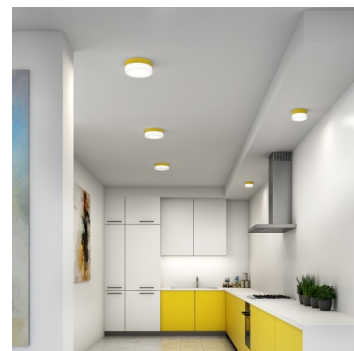

NOMIA BS24.K3.N24.XY

Type: luminaire de plafond et mural

Abat-jour: verre blanc, soufflé de manière artisanale, à trois couches, satin opale mat

Luminaire: aluminium en peint - RAL blanc 9003 (.31), RAL noir 7021 (.33), RAL jaune 1018 (.35), RAL Argento dorato (.70) ou RAL Or (.71)