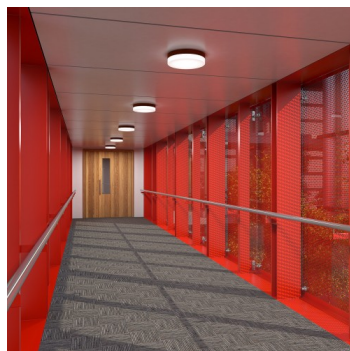

NOMIA BS24.K4.N24.XY

**Type:** luminaire de plafond et mural

**Abat-jour:** verre blanc, soufflé de manière artisanale, à trois couches, satin opale mat

**Luminaire:** aluminium en peint - RAL blanc 9003 (.31), RAL noir 7021 (.33), RAL jaune 1018 (.35), RAL Argento dorato (.70) ou RAL Or (.71)