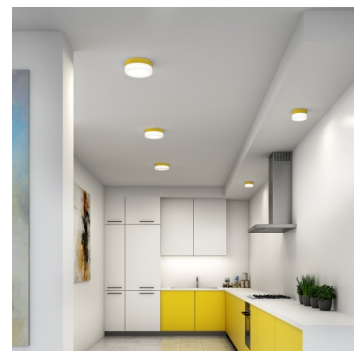

NOMIA BS24.K4.N24.XY

**Type:** luminaire de plafond et mural

**Abat-jour:** verre blanc, soufflé de manière artisanale, à trois couches, satin opale mat

**Luminaire:** aluminium en peint - RAL blanc 9003 (.31), RAL noir 7021 (.33), RAL jaune 1018 (.35), RAL Argento dorato (.70) ou RAL Or (.71)