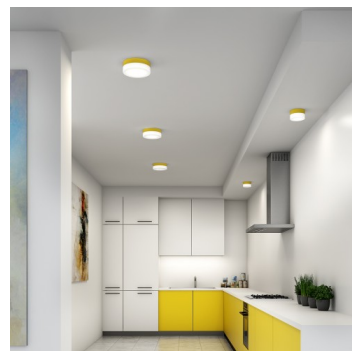

NOMIA BS34.K1.N34.XY

Typ: Decken- und Wandleuchte

Lampenschirm: weißes, mundgeblasenes, dreischichtiges Opalglas seidenmatt

Leuchte: Aluminium lackiert – RAL weiss 9003 (.31), RAL schwarz 7021 (.33), RAL gelb 1018 (.35), RAL Argento dorato (.70) oder RAL Gold (.71)