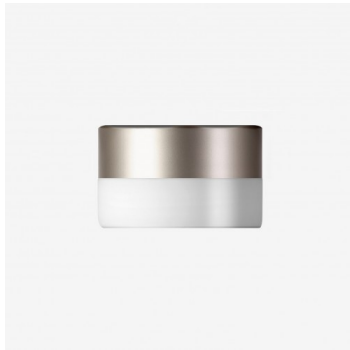

NOMIA BS34.K2.N34.XY

Type: luminaire de plafond et mural

Abat-jour: verre blanc, soufflé de manière artisanale, à trois couches, satin opale mat

Luminaire: aluminium en peint - RAL blanc 9003 (.31), RAL noir 7021 (.33), RAL jaune 1018 (.35), RAL Argento dorato (.70) ou RAL Or (.71)

Température Couleur: 4000 K

Module luminous flux: 4659 lm

Luminaire luminous flux: 3122 lm

A: 340 mm

B: 80 mm

Dali 2: Disponible

Capteur de mouvement: Disponible sur demande

Module d'urgence: Disponible sur demande