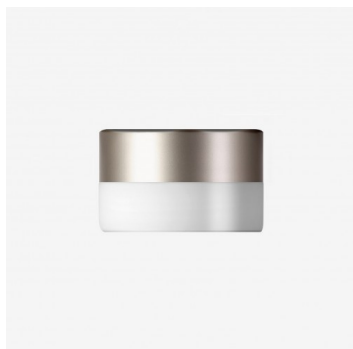

NOMIA BS34.K3.N34.XY

Typ: stropní a nástěnné svítidlo

Stínítko: bílé ručně foukané trojvrstvé sklo opál mat

Tělo svítidla: lakovaný hliník - RAL bílá 9003 (.31), RAL černá 7021 (.33), RAL žlutá 1018 (.35), RAL Argento dorato (.70) nebo RAL Zlato (.71)

Teplota chromatičnosti: 3000 K

Světelný tok modulu: 3052 lm

Světelný tok svítidla: 2045 lm

A: 340 mm

B: 80 mm

Dali 2: Dostupné

Pohybový senzor: Dostupné na poptávku

Nouzový modul: Dostupné na poptávku