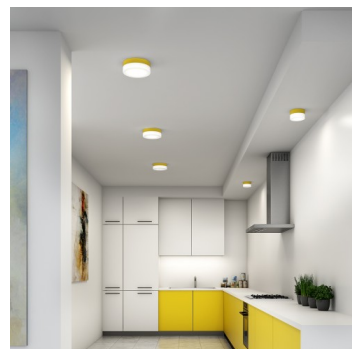

NOMIA BS34.K3.N34.XY

Typ: stropní a nástěnné svítidlo

Stínítko: bílé ručně foukané trojvrstvé sklo opál mat

Tělo svítidla: lakovaný hliník - RAL bílá 9003 (.31), RAL černá 7021 (.33), RAL žlutá 1018 (.35), RAL Argento dorato (.70) nebo RAL Zlato (.71)