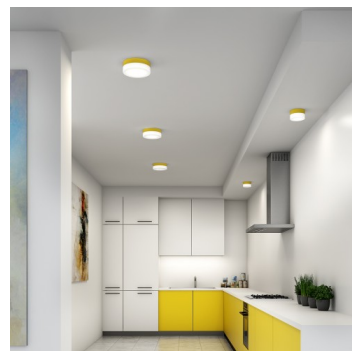

NOMIA BS34.K3.N34.XY

Typ: Decken- und Wandleuchte

Lampenschirm: weißes, mundgeblasenes, dreischichtiges Opalglas seidenmatt

Leuchte: Aluminium lackiert – RAL weiss 9003 (.31), RAL schwarz 7021 (.33), RAL gelb 1018 (.35), RAL Argento dorato (.70) oder RAL Gold (.71)