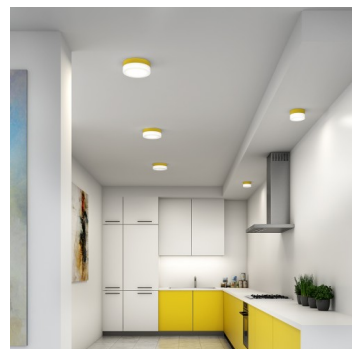

NOMIA BS34.K4.N34.XY

Typ: stropní a nástěnné svítidlo

Stínítko: bílé ručně foukané trojvrstvé sklo opál mat

Těleso svítidla: lakovaný hliník - RAL bílá 9003 (.31), RAL černá 7021 (.33), RAL žlutá 1018 (.35), RAL Argento dorato (.70) nebo RAL Zlato (.71)