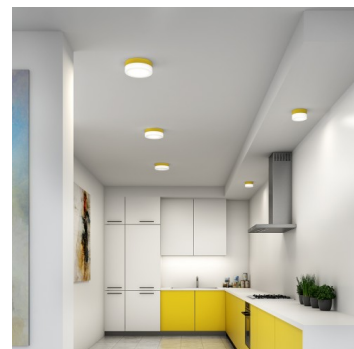

## NOMIA BS34.K4.N34.XY

**Typ:** Decken- und Wandleuchte

**Lampenschirm:** weißes, mundgeblasenes, dreischichtiges Opalglas seidenmatt

**Leuchte:** Aluminium lackiert – RAL weiss 9003 (.31), RAL schwarz 7021 (.33), RAL gelb 1018 (.35), RAL Argento dorato (.70) oder RAL Gold (.71)