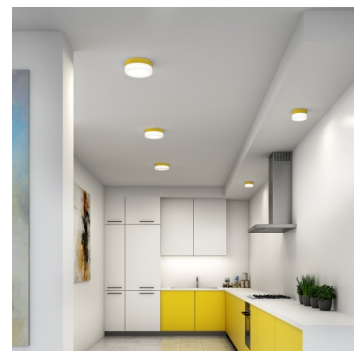

NOMIA BS34.K4.N34.XY

Type: luminaire de plafond et mural

Abat-jour: verre blanc, soufflé de manière artisanale, à trois couches, satin opale mat

Luminaire: aluminium en peint - RAL blanc 9003 (.31), RAL noir 7021 (.33), RAL jaune 1018 (.35), RAL Argento dorato (.70) ou RAL Or (.71)