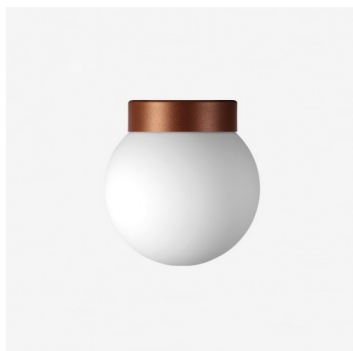

POLARIS S BS14.L1.200.XY

**Typ:** stropní a nástěnné svítidlo

**Stínítko:** bílé ručně foukané trojvrstvé sklo opál mat

**Tělo svítidla:** lakovaný hliník – RAL bílá 9016 (.41), RAL černá 9005 (.45), RAL Měď (.72), RAL Bronz (.73) nebo RAL Mosaz (.74)

Stropní varianta má stupeň krytí IP44, nástěnná varianta IP40.

W	K	Světelný tok modulu lm	Světelný tok svítidla lm	A	B	C	DALI 2	IK01	IK02	Bluetooth	Track	Weight
8,3	3000	1060	967	200	140	210	M	-	-	-	-	1700