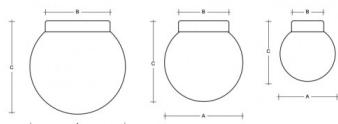

POLARIS S BS14.L1.200.XY

Typ: stropní a nástěnné svítidlo

Stínítko: bílé ručně foukané trojvrstvé sklo opál mat

Tělo svítidla: lakovaný hliník – RAL bílá 9016 (.41), RAL černá 9005 (.45), RAL Měď (.72), RAL Bronz (.73) nebo RAL Mosaz (.74)

Stropní varianta má stupeň krytí IP44, nástěnná varianta IP40.