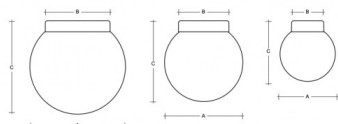

## POLARIS S BS14.L2.200.XY

**Typ:** Decken- und Wandleuchte

**Lampenschirm:** weißes, mundgeblasenes, dreischichtiges Opalglas seidenmatt

**Leuchte:** Aluminium lackiert – RAL weiss 9016 (.41), RAL schwarz 9005 (.45), RAL Kupfer (.72), RAL Bronze (.73) oder RAL Messing (.74)

Die Deckenversion hat Schutzart IP44, die Wandversion hat Schutzart IP40.

W	K	Module luminous flux lm	Luminaire luminous flux lm	A	B	C	DALI 2	Hand icon	Door icon	Bluetooth	Manual icon	Weight icon
8,3	4000	1146	1044	200	140	210	M	-	-	-	-	1700

**Luminaire luminous flux:** 1044 lm

**A:** 200 mm

**B:** 140 mm

**C:** 210 mm

**Dali 2:** Verfügbar

**Bewegungsmelder:** Nicht Verfügbar

**Notlichtmodul:** Nicht Verfügbar

**Bluetooth-Steuerung:** Nicht Verfügbar