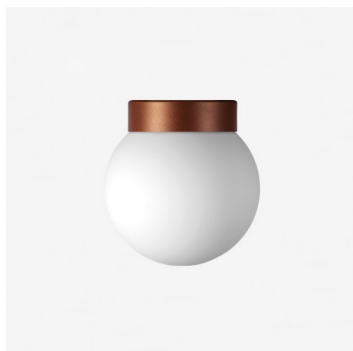

## POLARIS S BS14.L2.200.XY

**Typ:** Decken- und Wandleuchte

**Lampenschirm:** weißes, mundgeblasenes, dreischichtiges Opalglas seidenmatt

**Leuchte:** Aluminium lackiert – RAL weiss 9016 (.41), RAL schwarz 9005 (.45), RAL Kupfer (.72), RAL Bronze (.73) oder RAL Messing (.74)

Die Deckenversion hat Schutzart IP44, die Wandversion hat Schutzart IP40.

W	K	Module luminous flux lm	Luminaire luminous flux lm	A	B	C	DALI 2	Hand icon	Door icon	Bluetooth	Manual icon	Weight icon
8,3	4000	1146	1044	200	140	210	M	-	-	-	-	1700