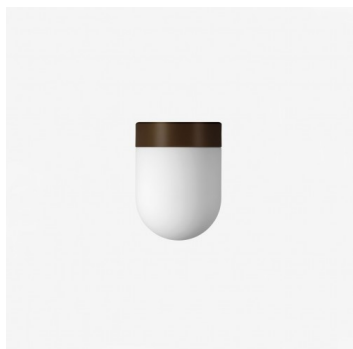

RETRO BS14.L1.R14.XY

Typ: Deckenleuchte

Lampenschirm: weißes, mundgeblasenes, dreischichtiges Opalglas seidenmatt

Leuchte: Aluminium lackiert – RAL weiss 9016 (.41), RAL schwarz 9005 (.45), RAL Kupfer (.72), RAL Bronze (.73) oder RAL Messing (.74)

Watt: 8,3 W

Farbtemperatur: 3000 K

Module luminous flux: 1060 lm

Luminaire luminous flux: 751 lm

A: 140 mm

B: 195 mm

Dali 2: Verfügbar

Bewegungsmelder: Nicht Verfügbar