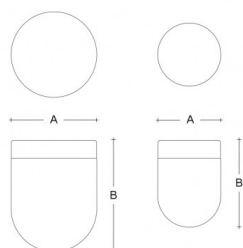

RETRO BS14.L1.R14.XY

Typ: Deckenleuchte

Lampenschirm: weißes, mundgeblasenes, dreischichtiges Opalglas seidenmatt

Leuchte: Aluminium lackiert – RAL weiss 9016 (.41), RAL schwarz 9005 (.45), RAL Kupfer (.72), RAL Bronze (.73) oder RAL Messing (.74)

Watt: 8,3 W

Farbtemperatur: 3000 K

Module luminous flux: 1060 lm

Luminaire luminous flux: 751 lm

A: 140 mm

B: 195 mm

Dali 2: Verfügbar

Bewegungsmelder: Nicht Verfügbar