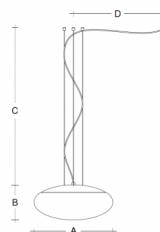

DAPHNE ZL ZL3.L5.D551.31Y

Typ: závěsné svítidlo

Stínítko: bílé ručně fukané trojvrstvé sklo opál mat

Kovové části: ocelový plech lakovaný RAL 9003 (.31), RAL chrom (.77)

Závěs: lankový s bílým kabelem

| W | K | Světelný tok modulu lm | Světelný tok svítidla lm | A | B | C | D | DALI 2 | IK10 | IK15 | Bluetooth | Track systém | Osoba | |
|------|------|------------------------|--------------------------|-----|-----|------|-----------|--------|------|------|-----------|--------------|-------|------|
| 21,3 | 3000 | 3216 | 2377 | 550 | 245 | 2000 | max. 1000 | M | - | P* | Q* | - | - | 7700 |

Světelný tok modulu: 3216 lm

Světelný tok svítidla: 2377 lm

A: 550 mm

B: 245 mm

C: 2000 mm

D: max. 1000 mm

Dali 2: Dostupné

Pohybový senzor: Nedostupné