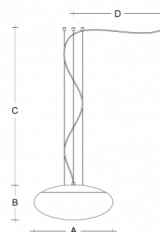

DAPHNE ZL ZL3.L6.D551.31Y

**Typ:** závěsné svítidlo

**Stínítko:** bílé ručně foukané trojvrstvé sklo opál mat

**Kovové části:** ocelový plech lakovaný RAL 9003 (.31), RAL chrom (.77)

**Závěs:** lankový s bílým kabelem

**Světelný tok svítidla:** 2594 lm

**A:** 550 mm

**B:** 245 mm

**C:** 2000 mm

**D:** max. 1000 mm

**Dali 2:** Dostupné

**Pohybový senzor:** Nedostupné

**Nouzový modul:** Dostupné na poptávku