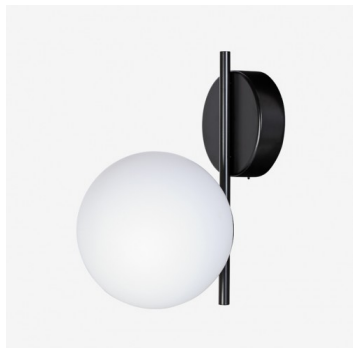

ALFA SR.11.200.X

Typ: nástěnné svítidlo

Stínítko: bílé ručně foukané trojvrstvé sklo opál mat

Těleso svítidla: ocelový plech lakovaný RAL 9003 (.60) nebo RAL 9005 (.61)

		A	B	C			
G9	1x60W(max 5W LED)	255	200	330	Project 1	DIALux	23.07.2020

Operator
Telephone
Fax
e-Mail

Lucis SR.11.200.X ALFA / LDC (Polar)

Napětí: 230V

Patice: G9

Světelný zdroj: 1x60W(max 5W LED)

A: 255 mm

B: 200 mm

C: 330 mm

Pohybový senzor: Nedostupné

Track systém: Nedostupné

Hmotnost: 1500 g

Luminaire: Lucis SR.11.200.X ALFA
Lamps: 1 x HALOPIN ECO 60W