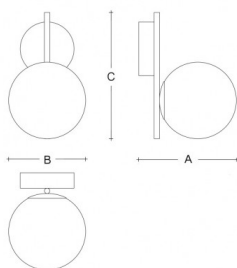

ALFA SR.11.200.X

Typ: nástěnné svítidlo

Stínítko: bílé ručně foukané trojvrstvé sklo opál mat

Těleso svítidla: ocelový plech lakovaný RAL 9003 (.60) nebo RAL 9005 (.61)

		A	B	C			
G9	1x60W(max 5W LED)	255	200	330	Project 1	DIALux	23.07.2020

Operator
Telephone
Fax
e-Mail

Lucis SR.11.200.X ALFA / LDC (Polar)

Napětí: 230V

Patice: G9

Světelný zdroj: 1x60W(max 5W LED)

A: 255 mm

B: 200 mm

C: 330 mm