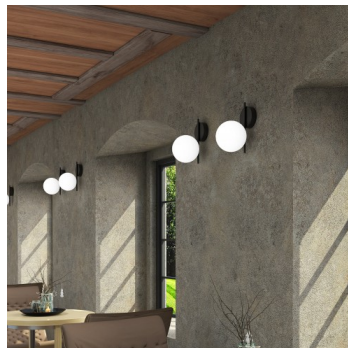

ALFA SR.11.200.X

Typ: nástěnné svítidlo

Stínítko: bílé ručně foukané trojvrstvé sklo opál mat

Těleso svítidla: ocelový plech lakovaný RAL 9003 (.60) nebo RAL 9005 (.61)

		A	B	C			
G9	1x60W(max 5W LED)	255	200	330	Project 1	DIALux	23.07.2020

Operator
Telephone
Fax
e-Mail

Lucis SR.11.200.X ALFA / LDC (Polar)

Napětí: 230V

Patice: G9

Světelný zdroj: 1x60W(max 5W LED)

A: 255 mm

B: 200 mm

C: 330 mm

Pohybový senzor: Nedostupné

Track systém: Nedostupné

Hmotnost: 1500 g

Luminaire: Lucis SR.11.200.X ALFA
Lamps: 1 x HALOPIN ECO 60W