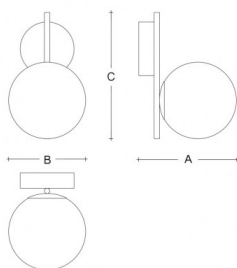

ALFA SR.11.200.X

Typ: Wandleuchte

Lampenschirm: weißes, mundgeblasenes, dreischichtiges Opalglas seidenmatt

Leuchte: lackiertes Stahlblech RAL 9003 (.60) oder RAL 9005 (.61)