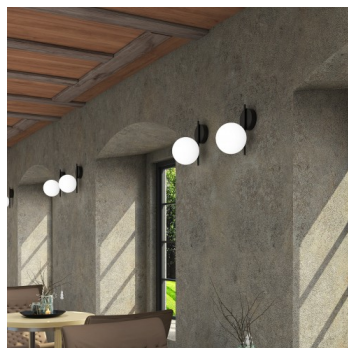

ALFA SR.11.200.X

Typ: Wandleuchte

Lampenschirm: weißes, mundgeblasenes, dreischichtiges Opalglas seidenmatt

Leuchte: lackiertes Stahlblech RAL 9003 (.60) oder RAL 9005 (.61)