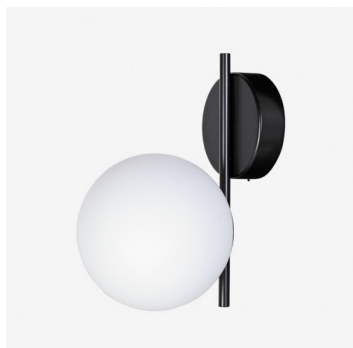

ALFA SR.11.200.X

Typ: Wandleuchte

Lampenschirm: weißes, mundgeblasenes, dreischichtiges Opalglas seidenmatt

Leuchte: lackiertes Stahlblech RAL 9003 (.60) oder RAL 9005 (.61)