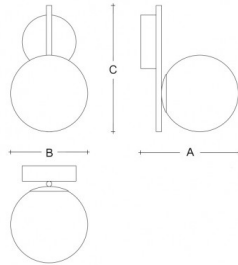

ALFA SR.L1.200.XY

Type: luminaire mural

Abat-jour: verre blanc, soufflé de manière artisanale, à trois couches, satin opale mat

Luminaire: acier laqué RAL 9003 (.60) ou RAL 9005 (.61)

W	K	Module luminous flux lm	Luminaire luminous flux lm	A	B	C	DALI 2	☺	☺	☺	☺	☺	☺
8,3	3000	1060	899	255	200	330	M	-	-	-	-	-	1500

Luminaire luminous flux: 899 lm

A: 255 mm

B: 200 mm

C: 330 mm

Dali 2: Disponible

Capteur de mouvement: Non disponible

Module d'urgence: Non disponible

Contrôle Bluetooth: Non disponible