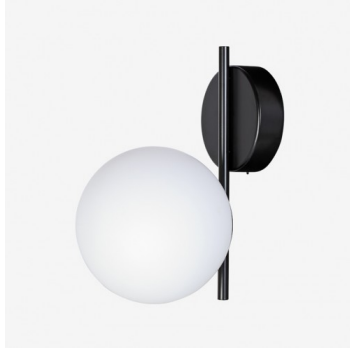

ALFA SR.L1.200.XY

Type: luminaire mural

Abat-jour: verre blanc, soufflé de manière artisanale, à trois couches, satin opale mat

Luminaire: acier laqué RAL 9003 (.60) ou RAL 9005 (.61)

W	K	Module luminous flux lm	Luminaire luminous flux lm	A	B	C	DALI 2	☺	☺	☺	☺	☺	☺
8,3	3000	1060	899	255	200	330	M	-	-	-	-	-	1500

Lucis SR.L1.200.X ALFA LED / LDC (Polar)

Tension: 230V

Ballaste: Driver

CRI: >90

La vie de LED: L80/F10 50000 heures

Watt: 8,3 W

Température Couleur: 3000 K

Module luminous flux: 1060 lm

Luminaire luminous flux: 899 lm

A: 255 mm

B: 200 mm

C: 330 mm

Dali 2: Disponible

Capteur de mouvement: Non disponible

Module d'urgence: Non disponible

Contrôle Bluetooth: Non disponible

Track system: Non disponible

Sádrokarton: Non disponible

Poids: 1500 g

Luminaire: Lucis SR.L1.200.X ALFA LED
Lamps: 1 x LED G6