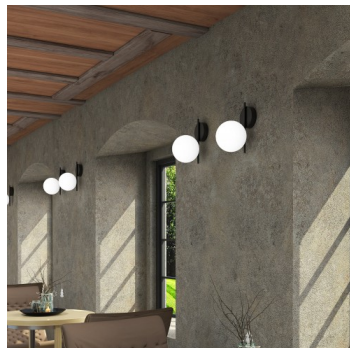

ALFA SR.L2.200.XY

Typ: nástěnné svítidlo

Stínítko: bílé ručně fukané trojvrstvé sklo opál mat

Těleso svítidla: ocelový plech lakovaný RAL 9003 (.60) nebo RAL 9005 (.61)

W	K	Světelný tok modulu lm	Světelný tok svítidla lm	A	B	C	DALI 2	☺	☹	🔗	📄	👤
8,3	4000	1146	972	255	200	330	M	-	-	-	-	1500

Track systém: Nedostupné

Zavěšení do sádkkartonu: Nedostupné

Hmotnost: 1500 g

Luminaire: Lucis SR.L2.200.X ALFA LED
Lamps: 1 x LED G6