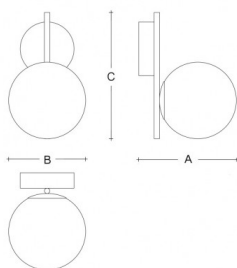

ALFA SR.L2.200.XY

Typ: nástěnné svítidlo

Stínítko: bílé ručně fukané trojvrstvé sklo opál mat

Těleso svítidla: ocelový plech lakovaný RAL 9003 (.60) nebo RAL 9005 (.61)

W	K	Světelný tok modulu lm	Světelný tok svítidla lm	A	B	C	DALI 2	☺	☹	🔗	📄	👤
8,3	4000	1146	972	255	200	330	M	-	-	-	-	1500

Světelný tok svítidla: 972 lm

A: 255 mm

B: 200 mm

C: 330 mm

Dali 2: Dostupné

Pohybový senzor: Nedostupné

Nouzový modul: Nedostupné

Bluetooth ovládání: Nedostupné