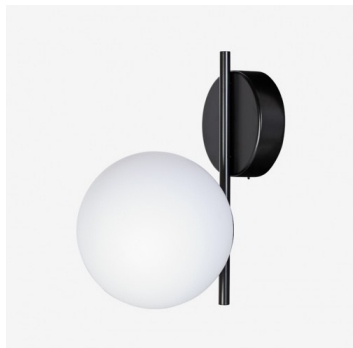

ALFA SR.L2.200.XY

Typ: nástěnné svítidlo

Stínítko: bílé ručně fukané trojvrstvé sklo opál mat

Těleso svítidla: ocelový plech lakovaný RAL 9003 (.60) nebo RAL 9005 (.61)

W	K	Světelný tok modulu lm	Světelný tok svítidla lm	A	B	C	DALI 2	☺	☹	🔗	📄	👤
8,3	4000	1146	972	255	200	330	M	-	-	-	-	1500

Lucis SR.L2.200.X ALFA LED / LDC (Polar)

Napětí: 230V

Předřadník: Driver

CRI: >90

Životnost LED: L80/F10 50000 hodin

Watt: 8,3 W

Teplota chromatičnosti: 4000 K

Světelný tok modulu: 1146 lm

Světelný tok svítidla: 972 lm

A: 255 mm

B: 200 mm

C: 330 mm

Dali 2: Dostupné

Pohybový senzor: Nedostupné

Nouzový modul: Nedostupné

Bluetooth ovládání: Nedostupné

Track systém: Nedostupné

Zavěšení do sádkkartonu: Nedostupné

Hmotnost: 1500 g

Luminaire: Lucis SR.L2.200.X ALFA LED
Lamps: 1 x LED G6