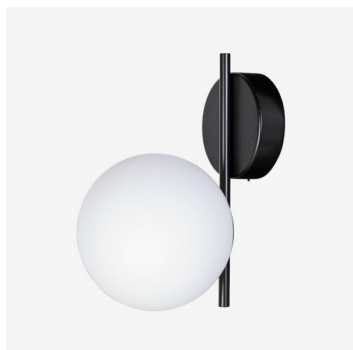

ALFA SR.L2.200.XY

**Type:** luminaire mural

**Abat-jour:** verre blanc, soufflé de manière artisanale, à trois couches, satin opale mat

**Luminaire:** acier laqué RAL 9003 (.60) ou RAL 9005 (.61)

W	K	Module luminous flux lm	Luminaire luminous flux lm	A	B	C	DALI 2	☺	☺	☺	☺	☺	☺
8,3	4000	1146	972	255	200	330	M	-	-	-	-	-	1500

Lucis SR.L2.200.X ALFA LED / LDC (Polar)

**Tension:** 230V

**Ballaste:** Driver

**CRI:** >90

**La vie de LED:** L80/F10 50000 heures

**Watt:** 8,3 W

**Température Couleur:** 4000 K

**Module luminous flux:** 1146 lm

**Luminaire luminous flux:** 972 lm

**A:** 255 mm

**B:** 200 mm

**C:** 330 mm

**Dali 2:** Disponible

**Capteur de mouvement:** Non disponible

**Module d'urgence:** Non disponible

**Contrôle Bluetooth:** Non disponible

**Track system:** Non disponible

**Sádrokarton:** Non disponible

**Poids:** 1500 g

Luminaire: Lucis SR.L2.200.X ALFA LED  
Lamps: 1 x LED G6