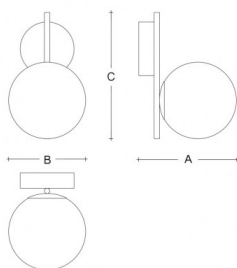

ALFA SR.L2.200.XY

**Type:** luminaire mural

**Abat-jour:** verre blanc, soufflé de manière artisanale, à trois couches, satin opale mat

**Luminaire:** acier laqué RAL 9003 (.60) ou RAL 9005 (.61)

W	K	Module luminous flux lm	Luminaire luminous flux lm	A	B	C	DALI 2	☺	☺	☺	☺	☺	☺
8,3	4000	1146	972	255	200	330	M	-	-	-	-	-	1500

**Luminaire luminous flux:** 972 lm

**A:** 255 mm

**B:** 200 mm

**C:** 330 mm

**Dali 2:** Disponible

**Capteur de mouvement:** Non disponible

**Module d'urgence:** Non disponible

**Contrôle Bluetooth:** Non disponible