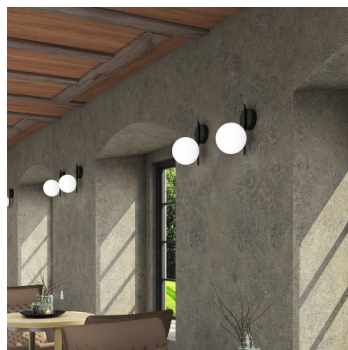

ALFA SR.L2.200.XY

**Type:** luminaire mural

**Abat-jour:** verre blanc, soufflé de manière artisanale, à trois couches, satin opale mat

**Luminaire:** acier laqué RAL 9003 (.60) ou RAL 9005 (.61)

W	K	Module luminous flux lm	Luminaire luminous flux lm	A	B	C	DALI 2	☺	☺	☺	☺	☺	☺
8,3	4000	1146	972	255	200	330	M	-	-	-	-	-	1500