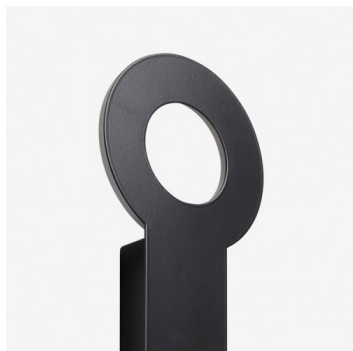

INFINITY UNO S4.K1.IN.XY

**Typ:** nástěnné svítidlo

**Kovové části:** ocelový plech lakovaný RAL 9003 (.31) nebo RAL 9005 (.61)

W	K	Světelný tok modulu lm	A	B	C	DALI 2	☺	☺	☺	☺	☺	☺	☺
9,6	3000	1237	125	335	40	M	-	-	Q*	-	-	-	600

**B:** 335 mm

**C:** 40 mm

**Dali 2:** Dostupné

**Pohybový senzor:** Nedostupné

**Nouzový modul:** Nedostupné

**Bluetooth ovládání:** Dostupné na poptávku

**Track systém:** Nedostupné

**Zavěšení do sádkartonu:** Nedostupné