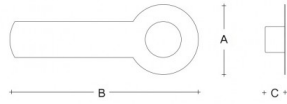

INFINITY UNO S4.K2.IN.XY

**Type:** wall lamp

**Metal parts:** painted steel plate RAL 9003 (.31) or RAL 9005 (.61)

W	K	Module luminous flux lm	A	B	C	DALI 2	Motion sensor	Emergency module	Bluetooth	Track system	Sádrokarton	Weight
9,6	4000	1295	125	335	40	M	-	-	Q*	-	-	600