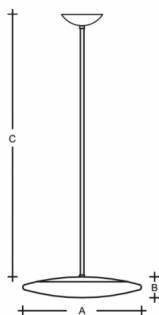

**RONDO ZT.K1.R550.XY**

**Typ:** závěsné svítidlo

**Stínítko:** bílé ručně fukané trojvrstvé sklo opál mat

**Kovové části:** ocelový plech lakovaný RAL 9003 (.31), RAL chrom (.77) nebo chrom (.80)

**Závěs:** tyčový

W	K	Světelný tok modulu lm	Světelný tok svítidla lm	A	B	C	DALI 2	IK	IP	Bluetooth	Track	Weight	
36	3000	4448	3021	550	86	1000	M	-	P*	Q*	R*	-	6100

**Napětí:** 230V

**IK kód:** IK01

**Předřadník:** Driver

**CRI:** >90

**Životnost LED:** L80/F10 50000 hodin

**Watt:** 36 W

**Teplota chromatičnosti:** 3000 K

**Světelný tok modulu:** 4448 lm

**Světelný tok svítidla:** 3021 lm

**A:** 550 mm

**B:** 86 mm

**C:** 1000 mm