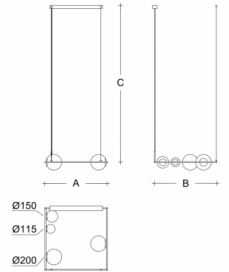

PALA ZL4.14.P4.45

Typ: závěsné svítidlo

Stínítko: bílé ručně fukané trojvrstvé sklo opál mat

Kovové části: ocelový plech lakovaný RAL 9005 (.45)

Závěs: lankový s černým kabelem

		A	B	C	D			
G92x60W+1x48W+1x33W(max 4x5W LED)800		800	800	2000	200	-	-	6500

IK kód: IK01

Patice: G9

Světelný zdroj: 2x60W+1x48W+1x33W(max 4x5W LED)

A: 800 mm

B: 800 mm

C: 2000 mm

D: 200 mm

Pohybový senzor: Nedostupné

Track systém: Nedostupné

Hmotnost: 6500 g