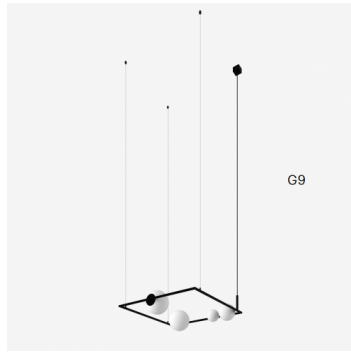

PALA ZL4.14.P4.45

Typ: závěsné svítidlo

Stínítko: bílé ručně fukané trojvrstvé sklo opál mat

Kovové části: ocelový plech lakovaný RAL 9005 (.45)

Závěs: lankový s černým kabelem

		A	B	C	D			
G92x60W+1x48W+1x33W(max 4x5W LED)800		800	800	2000	200	-	-	6500

IK kód: IK01

Patice: G9

Světelný zdroj: 2x60W+1x48W+1x33W(max 4x5W LED)

A: 800 mm

B: 800 mm

C: 2000 mm

D: 200 mm

Pohybový senzor: Nedostupné

Track systém: Nedostupné

Hmotnost: 6500 g