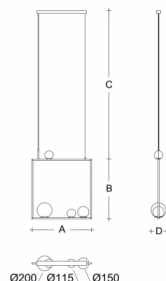

PALA ZL2.11.P4.45

Typ: závěsné svítidlo

Stínítko: bílé ručně fukané trojvrstvé sklo opál mat

Kovové části: ocelový plech lakovaný RAL 9005 (.45)

Závěs: lankový s černým kabelem

		A	B	C	D			
G91x60W+1x48W+2x33W(max 4x5W LED)	800	800	2000	200	-	-	6000	

IK kód: IK01

Patice: G9

Světelný zdroj: 1x60W+1x48W+2x33W(max 4x5W LED)

A: 800 mm

B: 800 mm

C: 2000 mm

D: 200 mm

Pohybový senzor: Nedostupné

Track systém: Nedostupné

Hmotnost: 6000 g