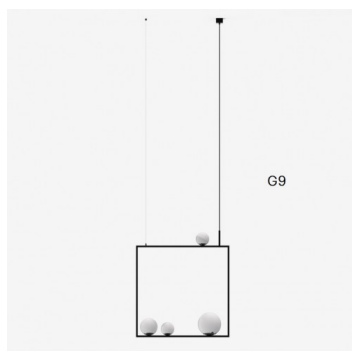

PALA ZL2.11.P4.45

Typ: závěsné svítidlo

Stínítko: bílé ručně fukané trojvrstvé sklo opál mat

Kovové části: ocelový plech lakovaný RAL 9005 (.45)

Závěs: lankový s černým kabelem

		A	B	C	D			
G91x60W+1x48W+2x33W(max 4x5W LED)	800	800	2000	200	-	-	6000	

IK kód: IK01

Patice: G9

Světelný zdroj: 1x60W+1x48W+2x33W(max 4x5W LED)

A: 800 mm

B: 800 mm

C: 2000 mm

D: 200 mm

Pohybový senzor: Nedostupné

Track systém: Nedostupné

Hmotnost: 6000 g