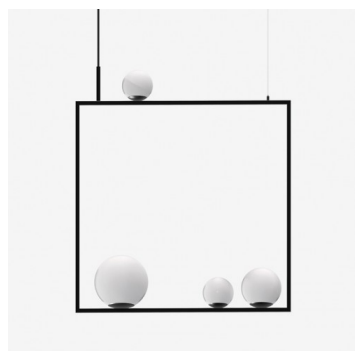

PALA ZL2.11.P4.45

Typ: závěsné svítidlo

Stínítko: bílé ručně fukané trojvrstvé sklo opál mat

Kovové části: ocelový plech lakovaný RAL 9005 (.45)

Závěs: lankový s černým kabelem

		A	B	C	D			
G91x60W+1x48W+2x33W(max 4x5W LED)	800	800	2000	200	-	-	6000	

IK kód: IK01

Patice: G9

Světelný zdroj: 1x60W+1x48W+2x33W(max 4x5W LED)

A: 800 mm

B: 800 mm

C: 2000 mm

D: 200 mm

Pohybový senzor: Nedostupné

Track systém: Nedostupné

Hmotnost: 6000 g