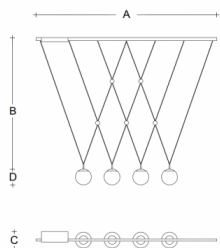

Typ: závěsné svítidlo

Stínítko: bílé ručně fukané trojvrstvé sklo opál mat

Kovové části: ocelový plech lakovaný RAL 9005 (.61)

Závěs: černý kabel

| | | A | B | C | D | | | |
|----|-------------------|------|-----|-----|-----|---|---|------|
| G9 | 4x48W(max 5W LED) | 1700 | 950 | 150 | 150 | - | - | 5500 |

IK kód: IK01

Patice: G9

Světelný zdroj: 4x48W(max 5W LED)

A: 1700 mm

B: 950 mm

C: 150 mm

D: 150 mm

Pohybový senzor: Nedostupné

Track systém: Nedostupné

Hmotnost: 5500 g