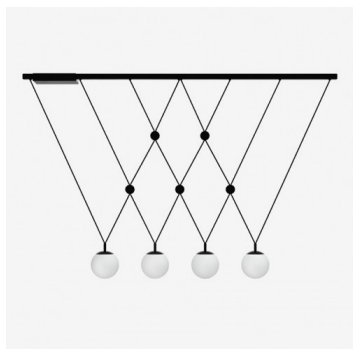

Typ: závěsné svítidlo

Stínítko: bílé ručně fukané trojvrstvé sklo opál mat

Kovové části: ocelový plech lakovaný RAL 9005 (.61)

Závěs: černý kabel

| | | A | B | C | D | | | |
|----|-------------------|------|-----|-----|-----|---|---|------|
| G9 | 4x48W(max 5W LED) | 1700 | 950 | 150 | 150 | - | - | 5500 |

IK kód: IK01

Patice: G9

Světelný zdroj: 4x48W(max 5W LED)

A: 1700 mm

B: 950 mm

C: 150 mm

D: 150 mm

Pohybový senzor: Nedostupné

Track systém: Nedostupné

Hmotnost: 5500 g