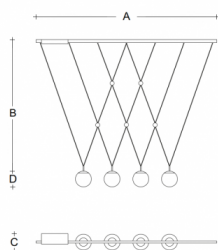

GEO ZK4.14.G100.61

**Typ:** Pendelleuchte

**Lampenschirm:** weißes, mundgeblasenes, dreischichtiges Opalglas seidenmatt

**Metallteile:** lackiertes Stahlblech RAL 9005 (.61)

**Federung:** schwarzes Kabel

		A	B	C	D			
G9	4x48W(max 5W LED)	1700	950	150	150	-	-	5500

**IK Code:** IK01

**Fassung:** G9

**Leuchtmittel:** 4x48W(max 5W LED)

**A:** 1700 mm

**B:** 950 mm

**C:** 150 mm

**D:** 150 mm

**Bewegungsmelder:** Nicht Verfügbar