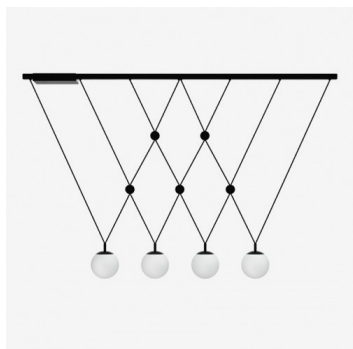

GEO ZK4.14.G100.61

**Typ:** Pendelleuchte

**Lampenschirm:** weißes, mundgeblasenes, dreischichtiges Opalglas seidenmatt

**Metallteile:** lackiertes Stahlblech RAL 9005 (.61)

**Federung:** schwarzes Kabel

		A	B	C	D			
G9	4x48W(max 5W LED)	1700	950	150	150	-	-	5500

**IK Code:** IK01

**Fassung:** G9

**Leuchtmittel:** 4x48W(max 5W LED)

**A:** 1700 mm

**B:** 950 mm

**C:** 150 mm

**D:** 150 mm

**Bewegungsmelder:** Nicht Verfügbar