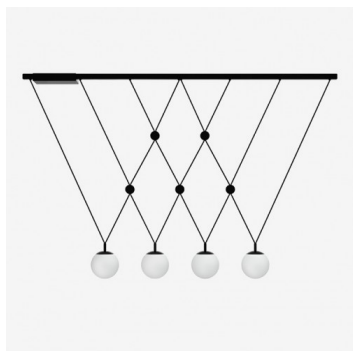

GEO ZK4.14.G100.61

Type: luminaire suspendu

Abat-jour: verre blanc, soufflé de manière artisanale, à trois couches, satin opale mat

Les pièces métalliques: acier laqué RAL 9005 (.61)

Suspension: câble noir

		A	B	C	D			
G9	4x48W(max 5W LED)	1700	950	150	150	-	-	5500

IK code: IK01

Douille: G9

Lampe: 4x48W(max 5W LED)

A: 1700 mm

B: 950 mm

C: 150 mm

D: 150 mm