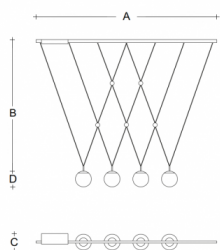

GEO ZK4.14.G100.61

Type: luminaire suspendu

Abat-jour: verre blanc, soufflé de manière artisanale, à trois couches, satin opale mat

Les pièces métalliques: acier laqué RAL 9005 (.61)

Suspension: câble noir

		A	B	C	D			
G9	4x48W(max 5W LED)	1700	950	150	150	-	-	5500

IK code: IK01

Douille: G9

Lampe: 4x48W(max 5W LED)

A: 1700 mm

B: 950 mm

C: 150 mm

D: 150 mm