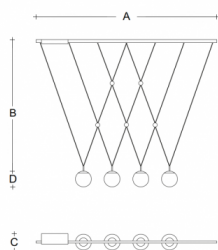

Typ: závěsné svítidlo

Stínítko: bílé ručně fukané trojvrstvé sklo opál mat

Kovové části: ocelový plech lakovaný RAL 9005 (.61)

Závěs: černý kabel

		A	B	C	D			
G9	4x48W(max 5W LED)	1700	1250	150	150	-	-	5600

IK kód: IK01

Patice: G9

Světelný zdroj: 4x48W(max 5W LED)

A: 1700 mm

B: 1250 mm

C: 150 mm

D: 150 mm

Pohybový senzor: Nedostupné

Track systém: Nedostupné

Hmotnost: 5600 g