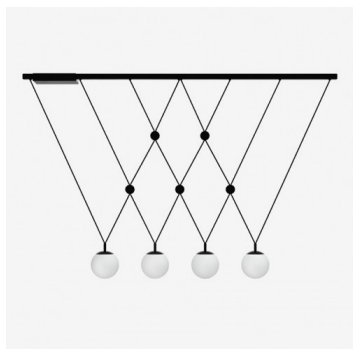

Typ: závěsné svítidlo

Stínítko: bílé ručně fukané trojvrstvé sklo opál mat

Kovové části: ocelový plech lakovaný RAL 9005 (.61)

Závěs: černý kabel

		A	B	C	D			
G9	4x48W(max 5W LED)	1700	1250	150	150	-	-	5600

IK kód: IK01

Patice: G9

Světelný zdroj: 4x48W(max 5W LED)

A: 1700 mm

B: 1250 mm

C: 150 mm

D: 150 mm

Pohybový senzor: Nedostupné

Track systém: Nedostupné

Hmotnost: 5600 g