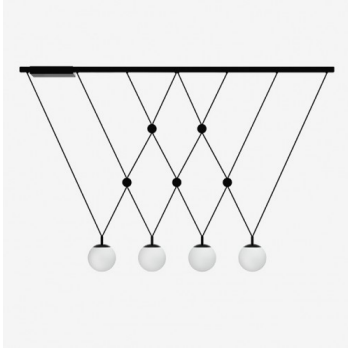

GEO ZK4.14.G140.61

**Typ:** Pendelleuchte

**Lampenschirm:** weißes, mundgeblasenes, dreischichtiges Opalglas seidenmatt

**Metallteile:** lackiertes Stahlblech RAL 9005 (.61)

**Federung:** schwarzes Kabel

		A	B	C	D			
G9	4x48W(max 5W LED)	1700	1250	150	150	-	-	5600

**IK Code:** IK01

**Fassung:** G9

**Leuchtmittel:** 4x48W(max 5W LED)

**A:** 1700 mm

**B:** 1250 mm

**C:** 150 mm

**D:** 150 mm

**Bewegungsmelder:** Nicht Verfügbar