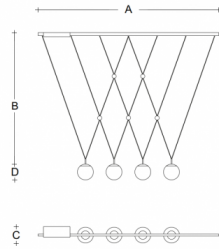

GEO ZK4.14.G140.61

**Typ:** Pendelleuchte

**Lampenschirm:** weißes, mundgeblasenes, dreischichtiges Opalglas seidenmatt

**Metallteile:** lackiertes Stahlblech RAL 9005 (.61)

**Federung:** schwarzes Kabel

		A	B	C	D			
G9	4x48W(max 5W LED)	1700	1250	150	150	-	-	5600

**IK Code:** IK01

**Fassung:** G9

**Leuchtmittel:** 4x48W(max 5W LED)

**A:** 1700 mm

**B:** 1250 mm

**C:** 150 mm

**D:** 150 mm

**Bewegungsmelder:** Nicht Verfügbar