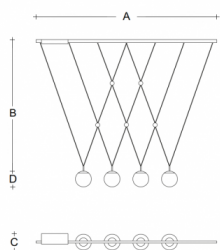

GEO ZK4.14.G140.61

Type: luminaire suspendu

Abat-jour: verre blanc, soufflé de manière artisanale, à trois couches, satin opale mat

Les pièces métalliques: acier laqué RAL 9005 (.61)

Suspension: câble noir

		A	B	C	D			
G9	4x48W(max 5W LED)	1700	1250	150	150	-	-	5600

IK code: IK01

Douille: G9

Lampe: 4x48W(max 5W LED)

A: 1700 mm

B: 1250 mm

C: 150 mm

D: 150 mm