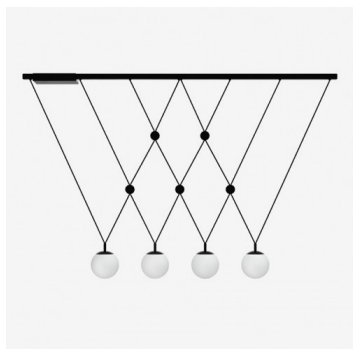

GEO ZK4.14.G140.61

Type: luminaire suspendu

Abat-jour: verre blanc, soufflé de manière artisanale, à trois couches, satin opale mat

Les pièces métalliques: acier laqué RAL 9005 (.61)

Suspension: câble noir

		A	B	C	D			
G9	4x48W(max 5W LED)	1700	1250	150	150	-	-	5600

IK code: IK01

Douille: G9

Lampe: 4x48W(max 5W LED)

A: 1700 mm

B: 1250 mm

C: 150 mm

D: 150 mm