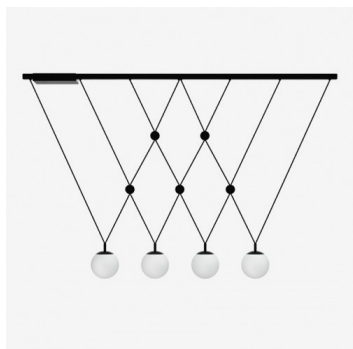

GEO ZK4.L1.G100.61Y

**Typ:** závěsné svítidlo

**Stínítko:** bílé ručně fukané trojvrstvé sklo opál mat

**Kovové části:** ocelový plech lakovaný RAL 9005 (.61)

**Závěs:** černý kabel

W	K	Světelný tok modulu lm	Světelný tok svítidla lm	A	B	C	D	DALI 2	☺	☺	☺	☺	☺	☺
18,1	3000	2696	2303	1700	950	150	150	M	-	-	Q*	-	-	5500

Lucis ZK4.L1.G100.61\_pc(4) GEO LED / LDC (Polar)

**IK kód:** IK01

**Předřadník:** Driver

**CRI:** >90

**Životnost LED:** L80/F10 50000 hodin

**Watt:** 18,1 W

**Teplota chromatičnosti:** 3000 K

**Světelný tok modulu:** 2696 lm

**Světelný tok svítidla:** 2303 lm

**A:** 1700 mm

**B:** 950 mm

**C:** 150 mm

**D:** 150 mm

**Dali 2:** Dostupné

**Pohybový senzor:** Nedostupné

**Nouzový modul:** Nedostupné

**Bluetooth ovládání:** Dostupné na poptávku

**Track systém:** Nedostupné

**Zavěšení do sádkartonu:** Nedostupné

**Hmotnost:** 5500 g

Luminaire: Lucis ZK4.L1.G100.61\_pc(4) GEO LED  
Lamps: 1 x LED G6