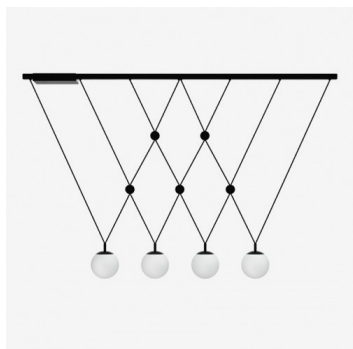

GEO ZK4.L1.G140.61Y

Typ: závěsné svítidlo

Stínítko: bílé ručně fukané trojvrstvé sklo opál mat

Kovové části: ocelový plech lakovaný RAL 9005 (.61)

Závěs: černý kabel

W	K	Světelný tok modulu lm	Světelný tok svítidla lm	A	B	C	D	DALI 2	☺	☺	☺	☺	☺	☺
18,1	3000	2696	2303	1700	1250	150	150	M	-	-	Q*	-	-	5600

Lucis ZK4.L1.G140.61_pc(4) GEO LED / LDC (Polar)

IK kód: IK01

Předřadník: Driver

CRI: >90

Životnost LED: L80/F10 50000 hodin

Watt: 18,1 W

Teplota chromatičnosti: 3000 K

Světelný tok modulu: 2696 lm

Světelný tok svítidla: 2303 lm

A: 1700 mm

B: 1250 mm

C: 150 mm

D: 150 mm

Dali 2: Dostupné

Pohybový senzor: Nedostupné

Nouzový modul: Nedostupné

Bluetooth ovládání: Dostupné na poptávku

Track systém: Nedostupné

Zavěšení do sádkartonu: Nedostupné

Hmotnost: 5600 g

Luminaire: Lucis ZK4.L1.G140.61_pc(4) GEO LED
Lamps: 1 x LED G6