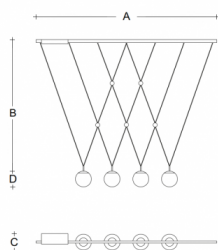

GEO ZK4.L1.G140.61Y

Typ: závěsné svítidlo

Stínítko: bílé ručně fukané trojvrstvé sklo opál mat

Kovové části: ocelový plech lakovaný RAL 9005 (.61)

Závěs: černý kabel

W	K	Světelný tok modulu lm	Světelný tok svítidla lm	A	B	C	D	DALI 2	☺	☺	☺	☺	☺	☺
18,1	3000	2696	2303	1700	1250	150	150	M	-	-	Q*	-	-	5600

Světelný tok svítidla: 2303 lm

A: 1700 mm

B: 1250 mm

C: 150 mm

D: 150 mm

Dali 2: Dostupné

Pohybový senzor: Nedostupné

Nouzový modul: Nedostupné