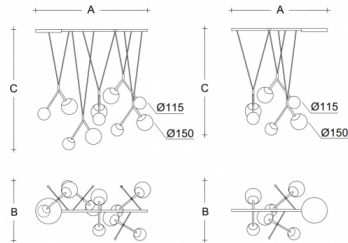

Typ: závěsné svítidlo

Stínítko: bílé ručně foukané trojvrstvé sklo opál mat

Kovové části: ocelový plech lakovaný RAL 9003 (.60) nebo RAL 9005 (.61)

Závěs: bílý nebo černý kabel

| | | A | B | C | | | |
|----|----------------------------|------|-----|------|---|---|-------|
| G9 | 5x33W+5x48W(max 10x5W LED) | 1050 | 570 | 1130 | - | - | 11700 |

IK kód: IK01

Patice: G9

Světelný zdroj: 5x33W+5x48W(max 10x5W LED)

A: 1050 mm

B: 570 mm

C: 1130 mm

Pohybový senzor: Nedostupné

Track systém: Nedostupné

Hmotnost: 11700 g