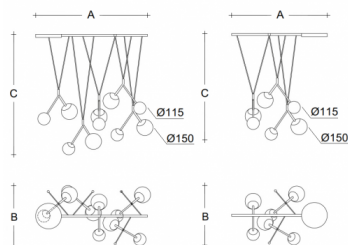

**Typ:** závěsné svítidlo

**Stínítko:** bílé ručně fukané trojvrstvé sklo opál mat

**Kovové části:** ocelový plech lakovaný RAL 9003 (.60) nebo RAL 9005 (.61)

**Závěs:** bílý nebo černý kabel

W	K	Světelný tok modulu lm	Světelný tok svítidla lm	A	B	C	DALI 2	☒	☒	☒	☒	☒	☒
27,2	3000	4044	3397	900	550	1000	M	-	-	Q*	-	-	8000

**A:** 900 mm

**B:** 550 mm

**C:** 1000 mm

**Dali 2:** Dostupné

**Pohybový senzor:** Nedostupné

**Nouzový modul:** Nedostupné

**Bluetooth ovládání:** Dostupné na poptávku

**Track systém:** Nedostupné

**Zavěšení do sádkartonu:** Nedostupné

**Hmotnost:** 8000 g